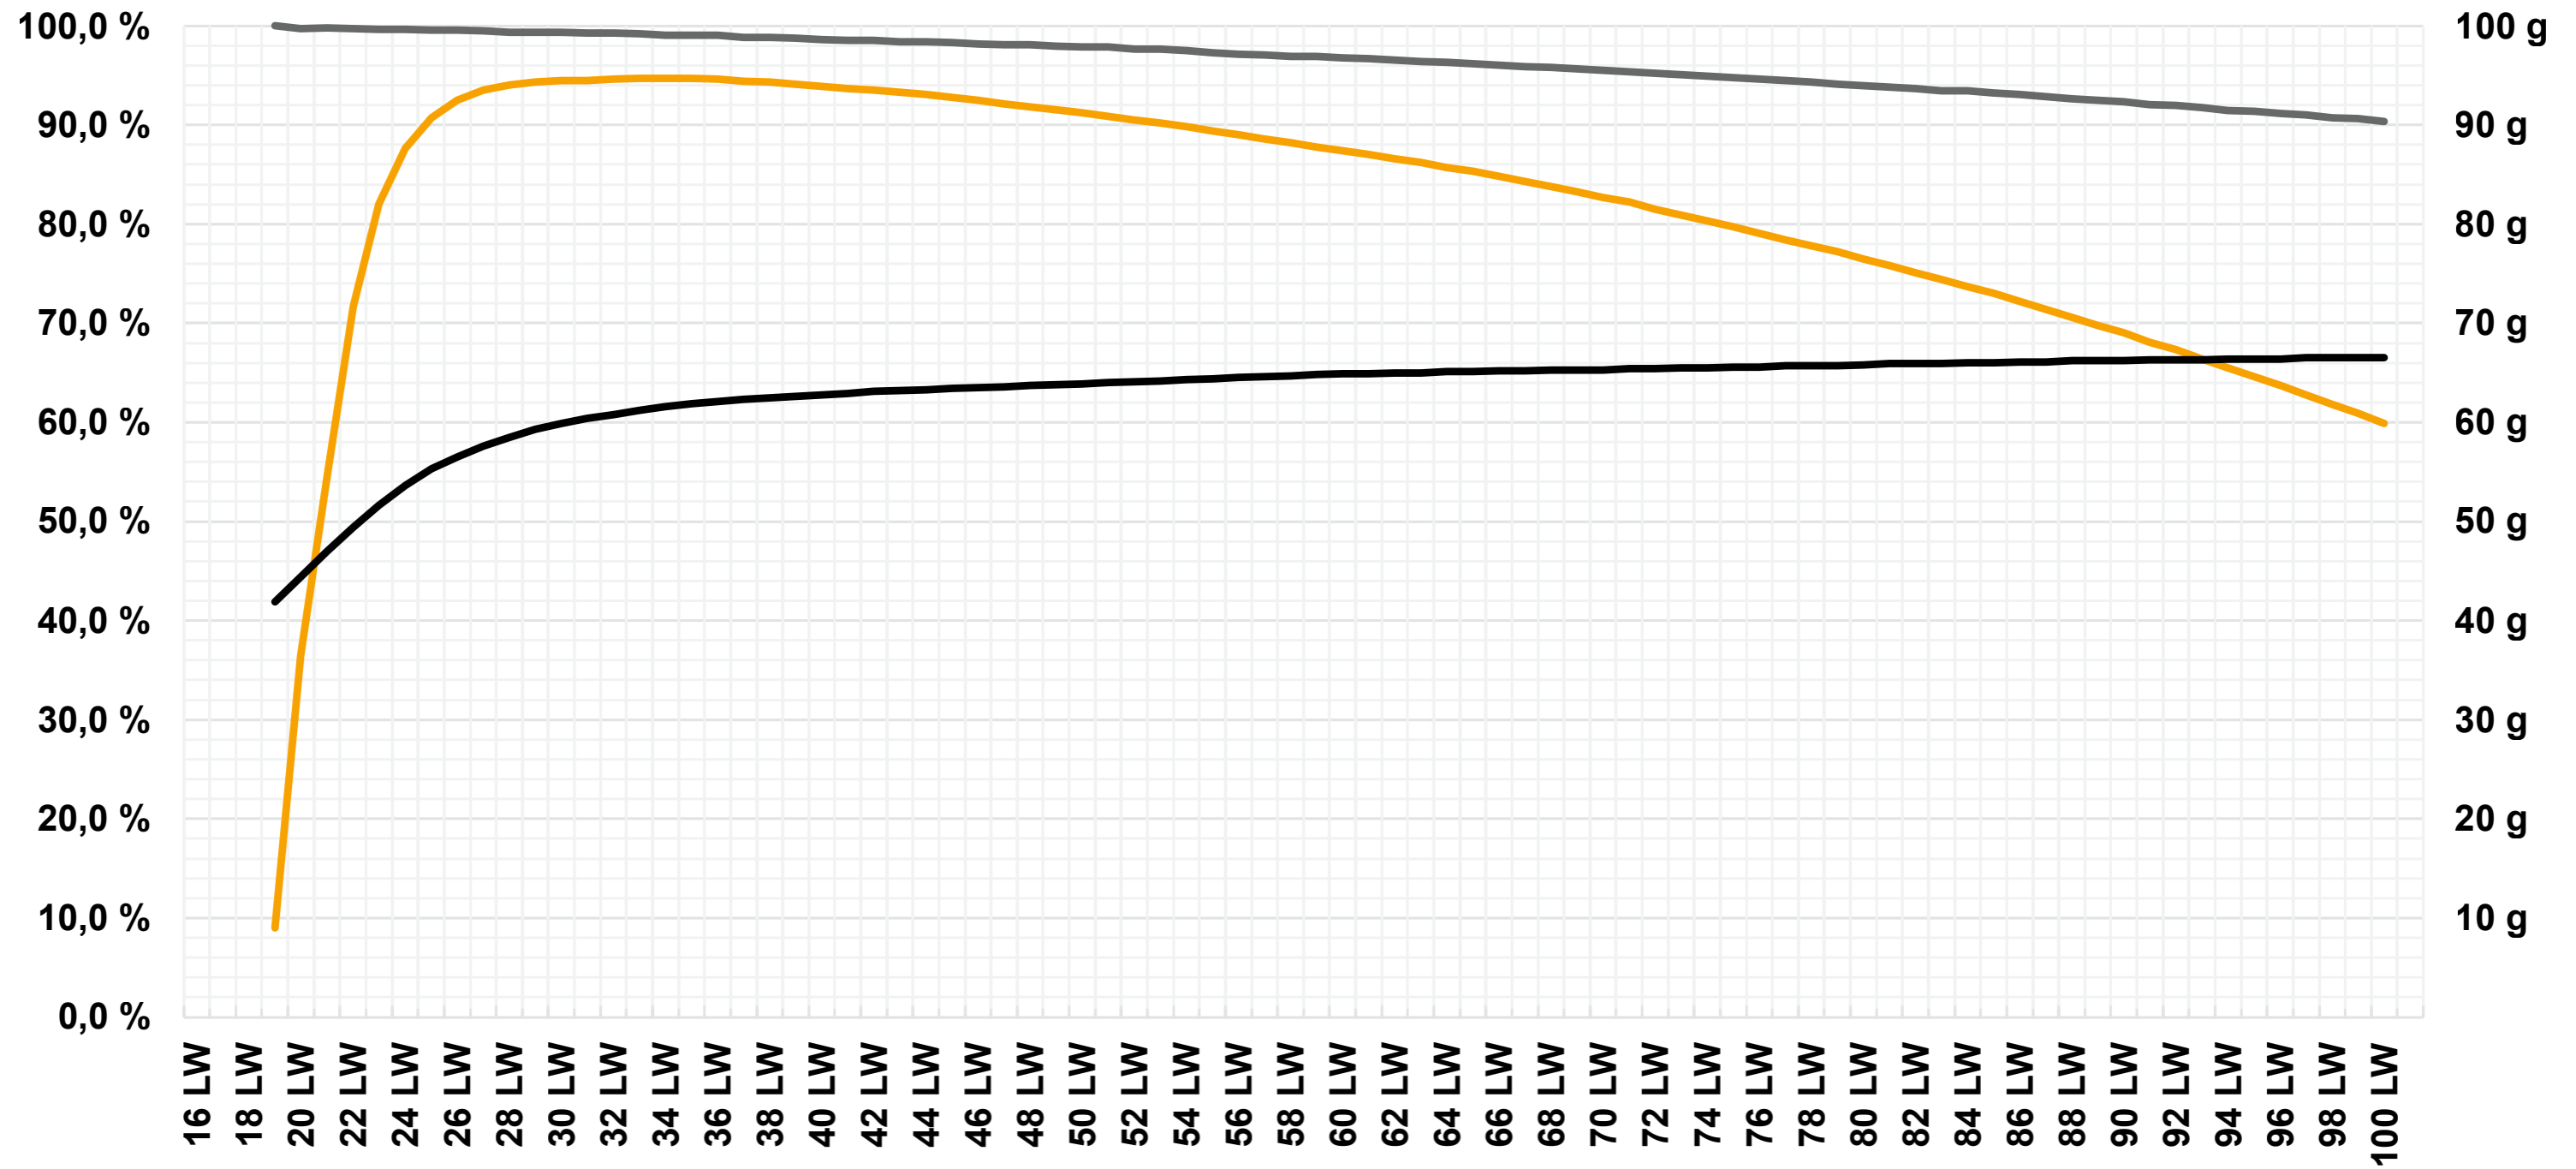

Produktionsspitze
bis 96 %

Eier je Anfangshenne
bei 100 LW - 467 Stk.

Lebensfähigkeit
Legeperiode
(100 LW) 90 - 91 %

Küken und Junghennen
vom Spezialisten.

LEISTUNGSDATEN

LSL-Classic

- Lebensfähigkeit %
- Legerate %
- Eigewicht g