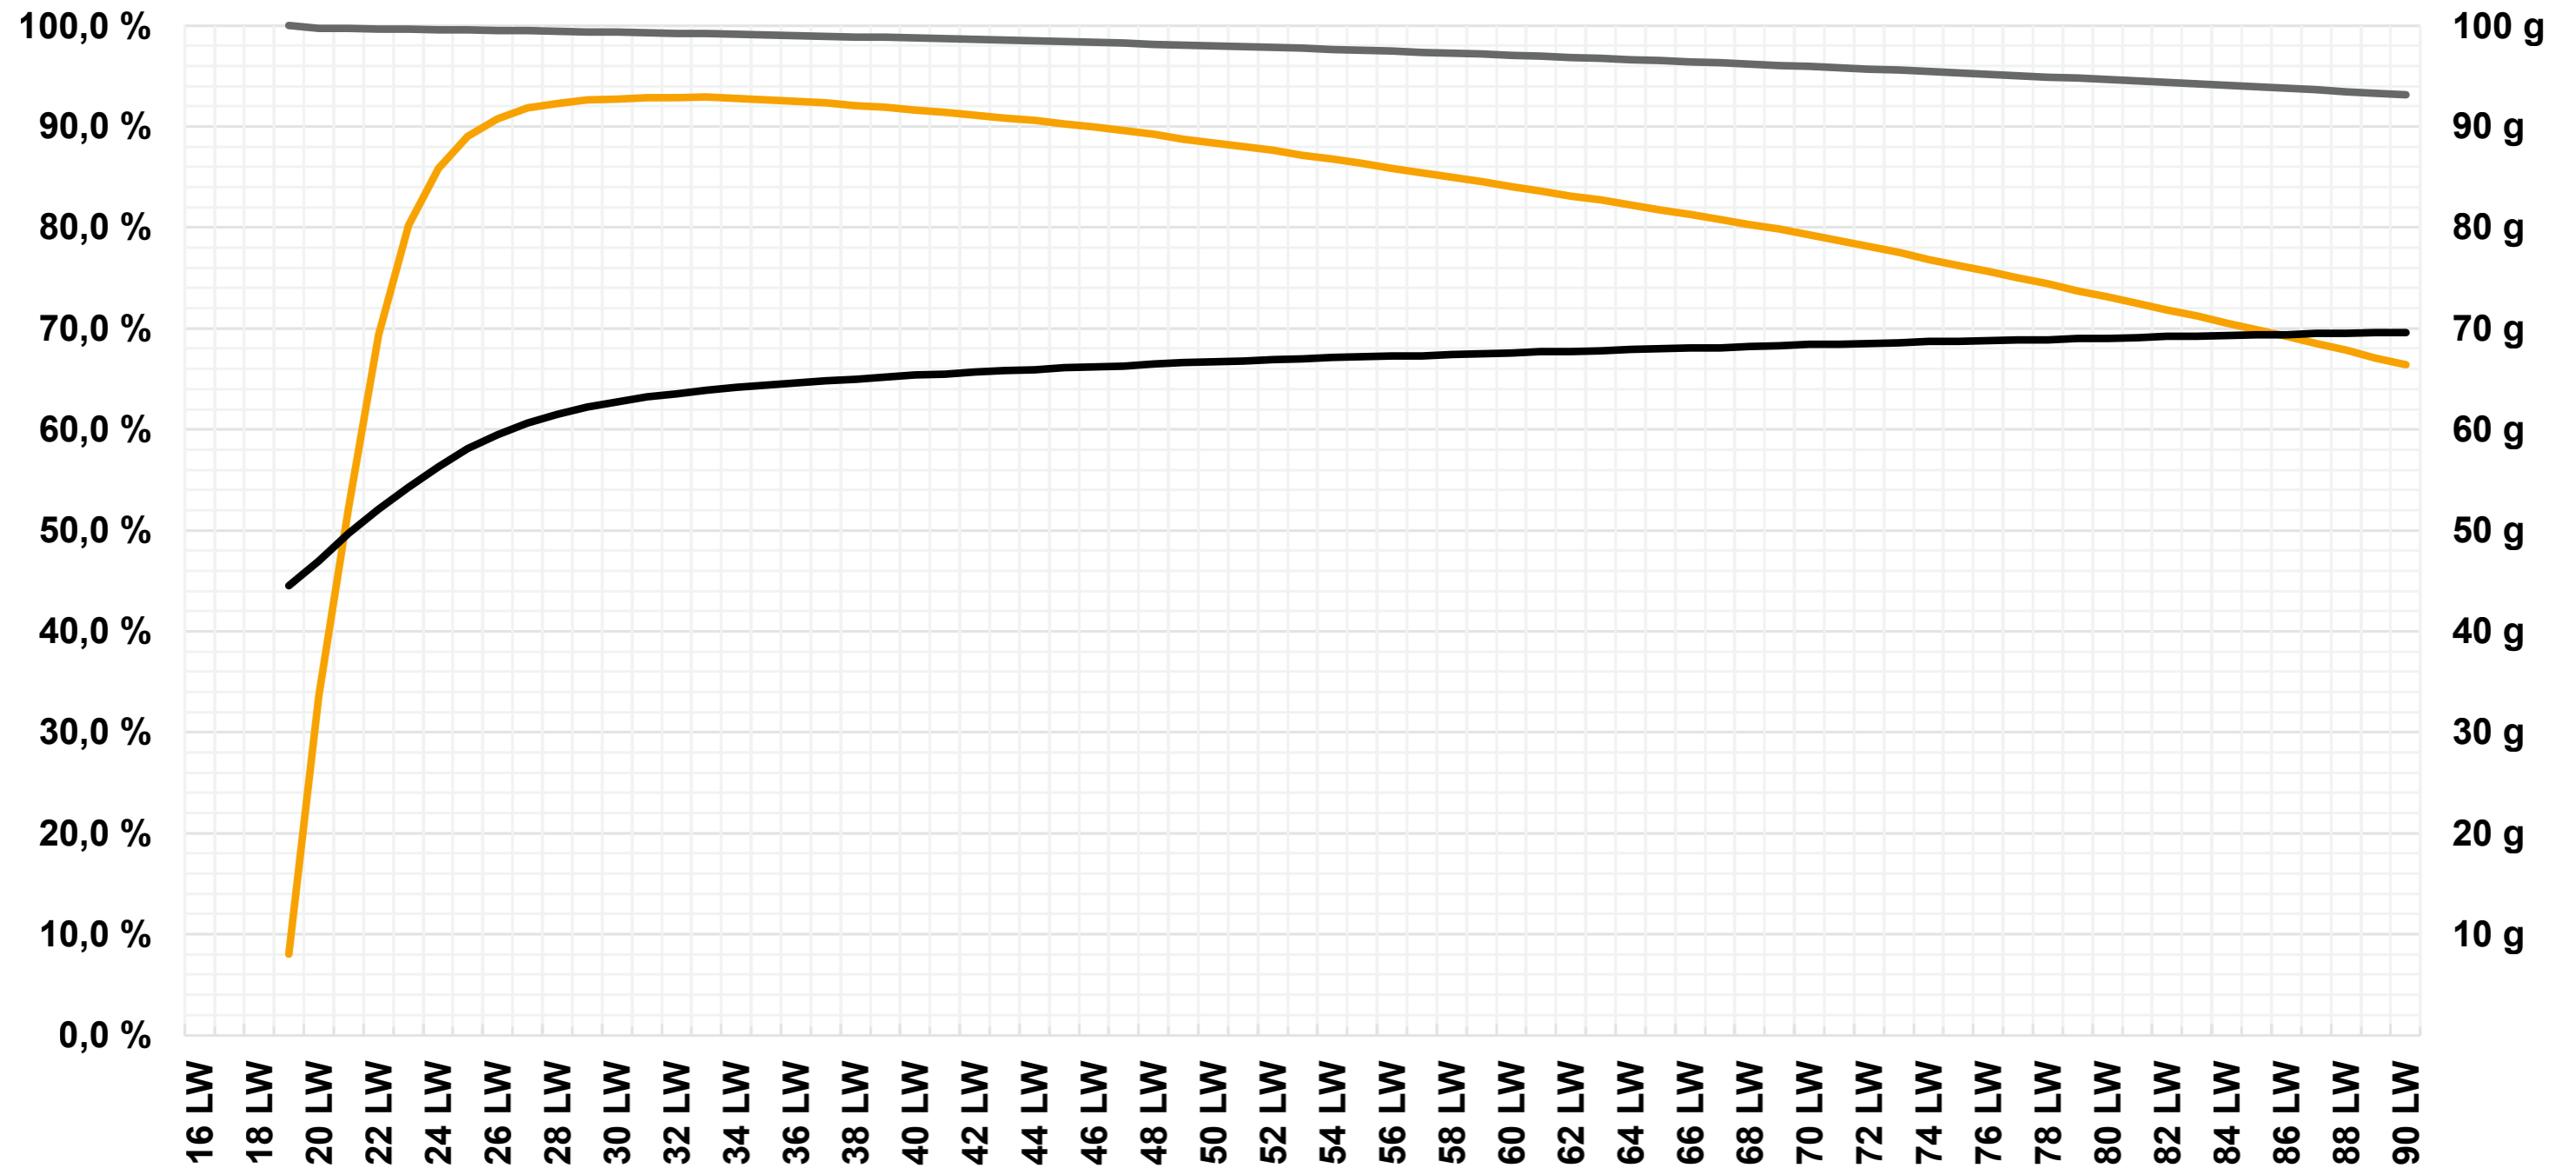

LOHMANN Tradition

Die Legehennen der LOHMANN Tradition sind für Betriebe optimal, die braune Eier mit hohen Eigewichten benötigen. Deshalb ist diese Henne auch bei vielen Direktvermarktern im Einsatz. Sie produziert zuverlässig hohe Eigewichte und ist eine robuste und unempfindliche Henne.

Die LOHMANN Tradition:

- Punktet durch ihre Mobilität und Nestgängigkeit
- Verfügt über ein höheres Körpergewicht während der Legeperiode
- Produziert zuverlässig hohe Eigewichte
- Ist eine robuste und unkomplizierte Henne

Produktionsspitze
bis 94%

Eier je Anfangshenne
bei 90 LW - 408 Stk.

Lebensfähigkeit
Legeperiode
(90 LW) 93 - 94 %

Küken und Junghennen
vom Spezialisten.

LEISTUNGSDATEN

LOHMANN Tradition

- Lebensfähigkeit %
- Legerate %
- Eigewicht g

Die erste Lebenswoche ist definiert von Tag 1 bis Tag 7.
Analog hierzu ist die Zählweise im Verlauf des Lebens in Wochen zu interpretieren. Beispiel: Woche 18 = 17/1 bis 18/0

LEISTUNGSDATEN

LOHMANN Tradition