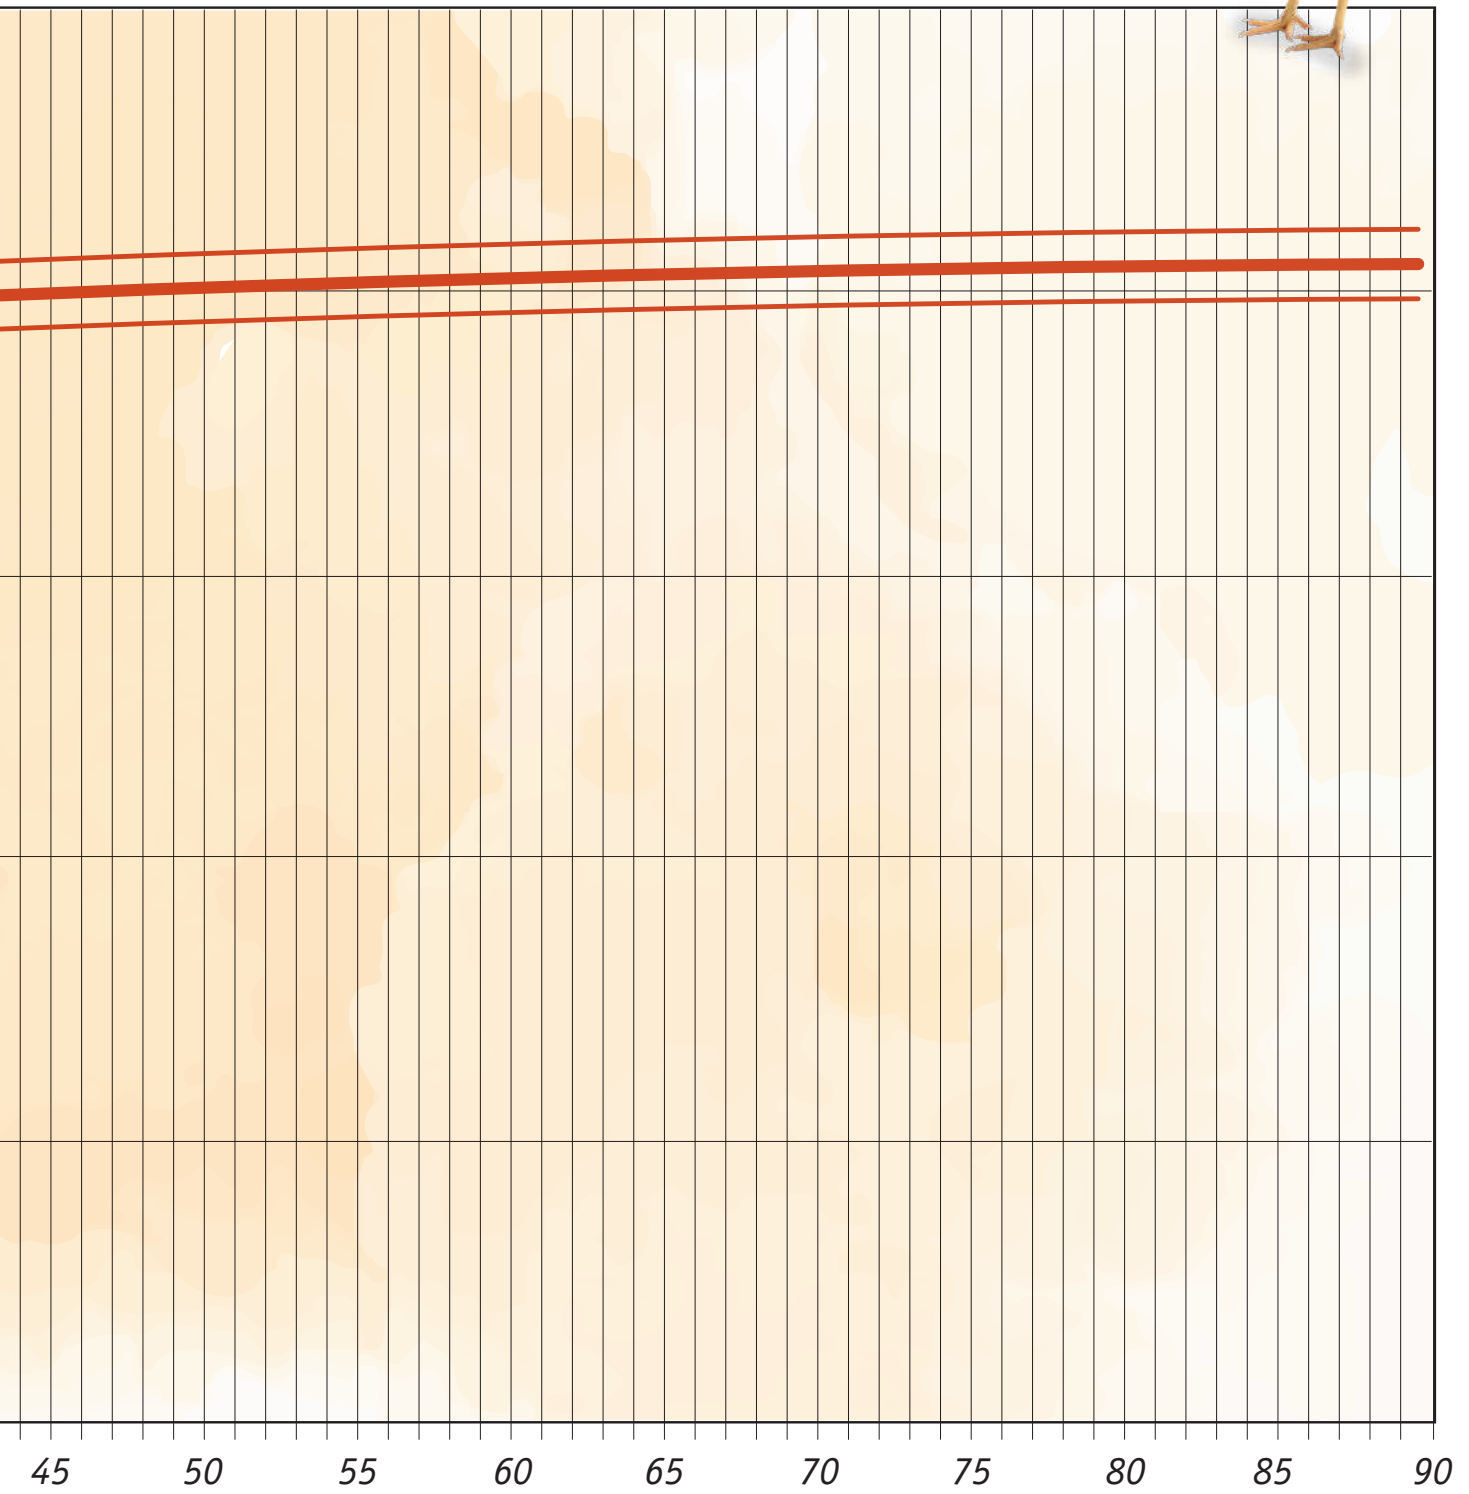

in Wochen

Leistungsdaten

LOHMANN TRADITION

Alter in Wochen	Eizahl je A.H.	Legerate %		Eigewicht g		Eimasse	
	kumuliert	je A.H.	je D.H.	in Wochen	kumuliert	g/D.H.	kg/A.H.
19	0,6	8,0	8,0	44,5	44,5	3,6	0,02
20	2,9	33,6	33,7	47,0	46,5	15,8	0,14
21	6,6	52,3	52,5	49,7	48,3	26,1	0,32
22	11,4	69,4	69,6	52,1	49,9	36,3	0,57
23	17,0	80,2	80,5	54,3	51,4	43,7	0,88
24	23,0	85,8	86,2	56,3	52,6	48,5	1,21
25	29,3	89,0	89,4	58,1	53,8	52,0	1,58
26	35,6	90,7	91,2	59,5	54,8	54,2	1,95
27	42,0	91,7	92,3	60,6	55,7	55,9	2,34
28	48,5	92,2	92,8	61,5	56,5	57,0	2,74
29	55,0	92,5	93,2	62,2	57,1	57,9	3,14
30	61,5	92,6	93,3	62,7	57,7	58,5	3,55
31	67,9	92,7	93,5	63,2	58,2	59,0	3,96
32	74,4	92,7	93,6	63,5	58,7	59,5	4,37
33	80,9	92,8	93,7	63,9	59,1	59,8	4,78
34	87,4	92,7	93,6	64,2	59,5	60,1	5,20
35	93,9	92,5	93,5	64,4	59,8	60,2	5,62
36	100,3	92,3	93,4	64,6	60,1	60,3	6,03
37	106,8	92,1	93,3	64,8	60,4	60,5	6,45
38	113,2	91,9	93,1	65,0	60,7	60,6	6,87
39	119,6	91,7	93,0	65,2	60,9	60,6	7,29
40	126,0	91,4	92,8	65,4	61,1	60,6	7,71
41	132,4	91,1	92,6	65,5	61,4	60,7	8,13
42	138,8	90,9	92,4	65,7	61,6	60,7	8,54
43	145,1	90,6	92,2	65,8	61,7	60,7	8,96
44	151,4	90,3	92,0	65,9	61,9	60,6	9,38
45	157,7	89,9	91,7	66,1	62,1	60,6	9,79
46	164,0	89,6	91,5	66,2	62,2	60,5	10,21
47	170,2	89,2	91,2	66,3	62,4	60,5	10,62
48	176,5	88,8	90,9	66,5	62,5	60,4	11,03
49	182,7	88,4	90,5	66,6	62,7	60,3	11,45
50	188,8	88,0	90,2	66,7	62,8	60,2	11,86
51	194,9	87,6	89,9	66,8	62,9	60,0	12,27
52	201,0	87,1	89,6	66,9	63,0	59,9	12,67
53	207,1	86,7	89,2	67,0	63,2	59,8	13,08
54	213,1	86,2	88,9	67,1	63,3	59,6	13,49
55	219,2	85,8	88,5	67,2	63,4	59,4	13,89