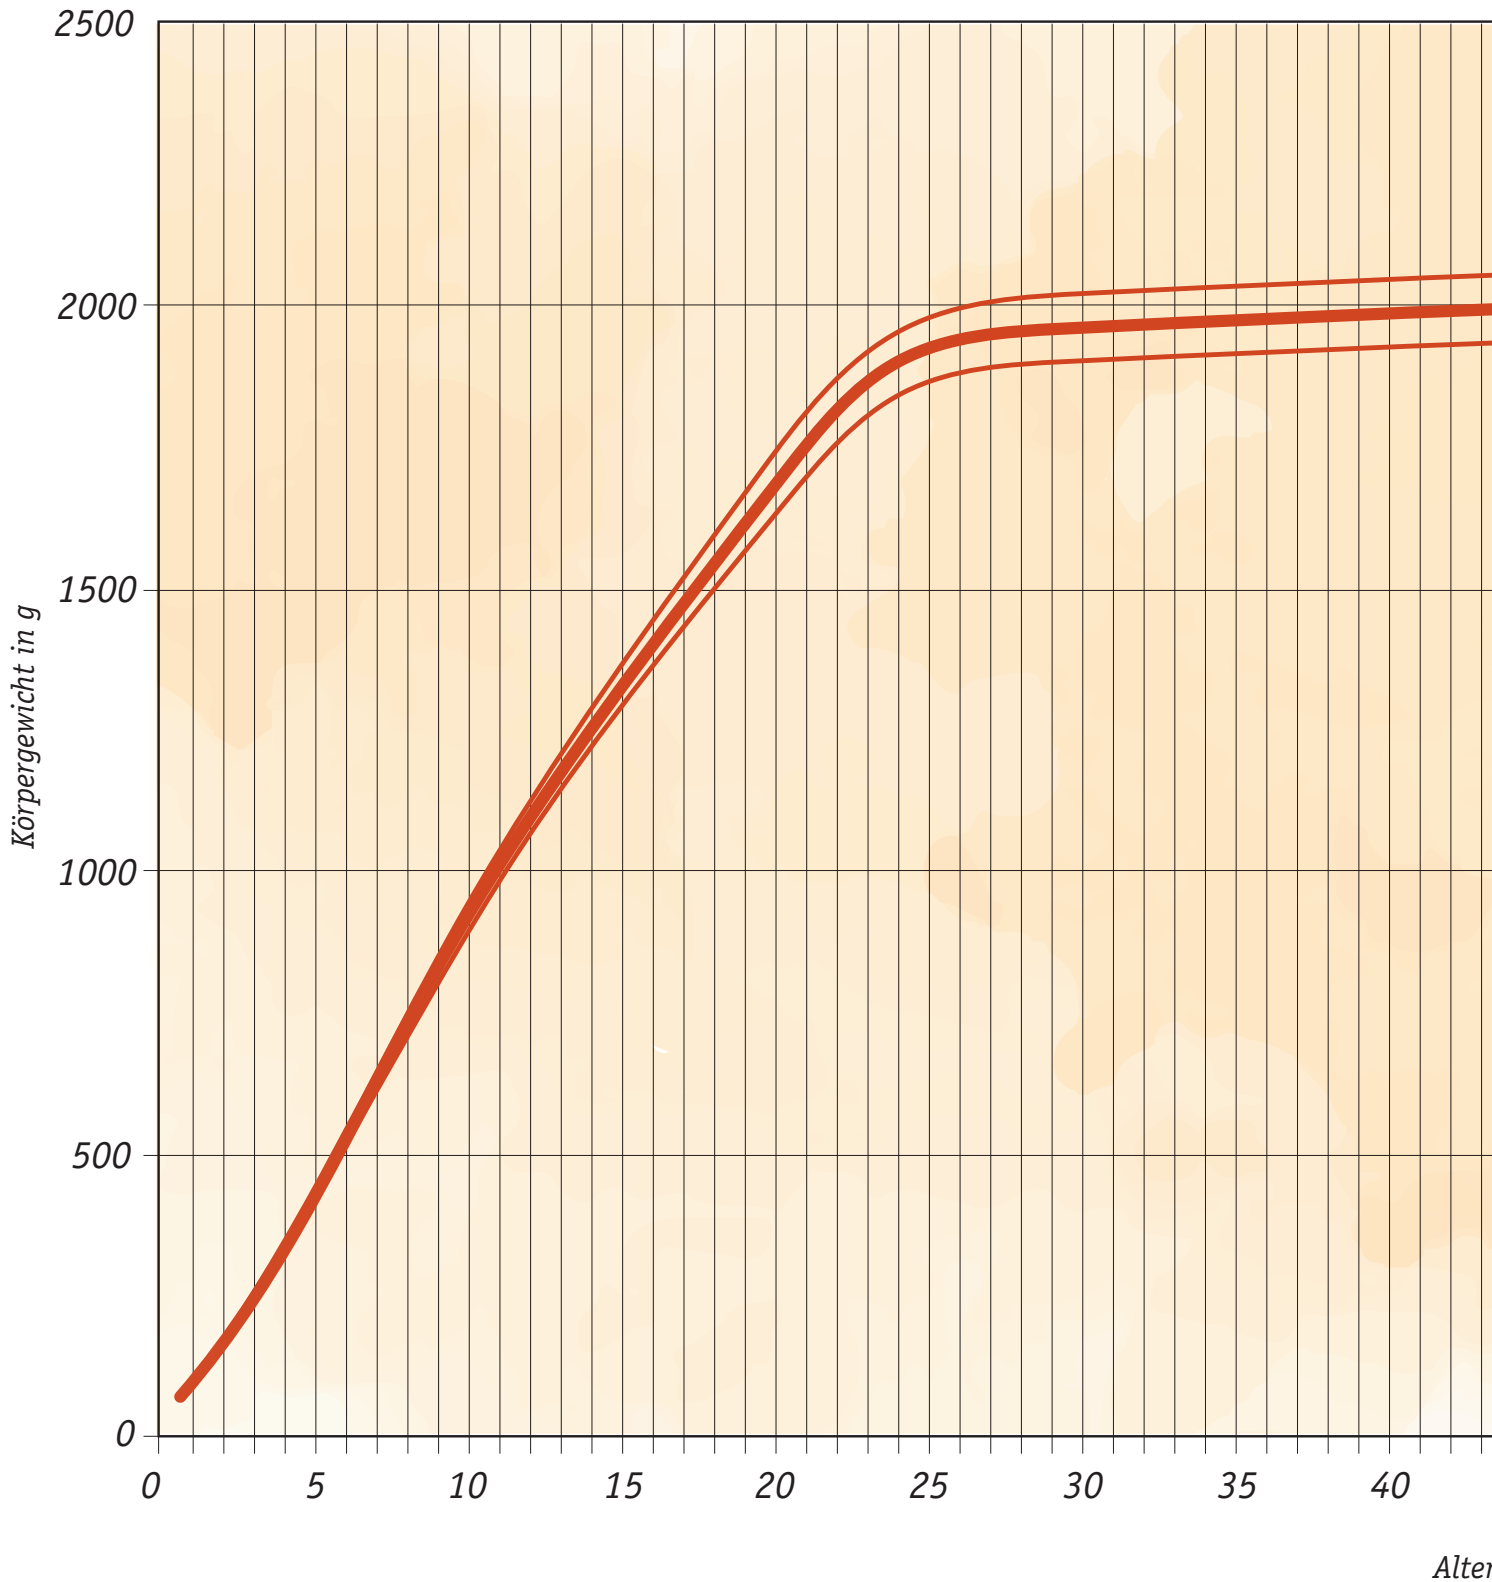

Entwicklung des Körpergewichts

LOHMANN TRADITION

Alter	Min.	Max.	Standard
1	74	79	76
2	127	135	131
3	191	202	196
4	269	286	277
5	363	386	374
6	468	497	482
7	574	609	591
8	677	719	698
9	777	825	801
10	870	923	896
11	955	1014	984
12	1034	1098	1066
13	1110	1179	1144
14	1181	1254	1217
15	1249	1326	1287
16	1315	1396	1355
17	1383	1468	1425
18	1456	1546	1501
19	1533	1628	1580
20	1609	1708	1658
21	1680	1784	1732
22	1743	1851	1797
23	1796	1907	1851
24	1836	1949	1892
25	1865	1980	1922
26	1880	1997	1938
27	1888	2004	1946
28	1892	2009	1951
29	1895	2013	1954
30	1898	2016	1957

Alter	Min.	Max.	Standard
31	1901	2019	1960
32	1904	2022	1963
33	1907	2025	1966
34	1910	2028	1969
35	1913	2031	1972
36	1916	2034	1975
37	1919	2037	1978
38	1921	2040	1981
39	1924	2043	1984
40	1927	2047	1987
41	1930	2050	1990
42	1933	2053	1993
43	1935	2055	1995
44	1937	2057	1997
45	1939	2059	1999
46	1941	2061	2001
47	1943	2063	2003
48	1945	2065	2005
49	1947	2067	2007
50	1949	2069	2009
51	1951	2071	2011
52	1953	2073	2013
53	1954	2075	2015
54	1956	2077	2017
55	1958	2079	2019
56	1960	2082	2021
57	1961	2083	2022
58	1962	2084	2023
59	1963	2085	2024
60	1964	2086	2025

Alter	Min.	Max.	Standard
61	1965	2087	2026
62	1966	2088	2027
63	1967	2089	2028
64	1968	2090	2029
65	1969	2091	2030
66	1970	2092	2031
67	1971	2093	2032
68	1972	2094	2033
69	1973	2095	2034
70	1974	2096	2035
71	1975	2097	2036
72	1976	2098	2037
73	1977	2099	2038
74	1978	2100	2039
75	1979	2101	2040
76	1980	2102	2041
77	1981	2103	2042
78	1982	2104	2043
79	1983	2105	2044
80	1984	2106	2045
81	1985	2107	2046
82	1985	2108	2047
83	1986	2109	2048
84	1987	2110	2049
85	1988	2111	2050
86	1988	2111	2050
87	1989	2112	2051
88	1989	2112	2051
89	1990	2113	2052
90	1990	2113	2052

Entwicklung des Körpergewichts

LOHMANN TRADITION